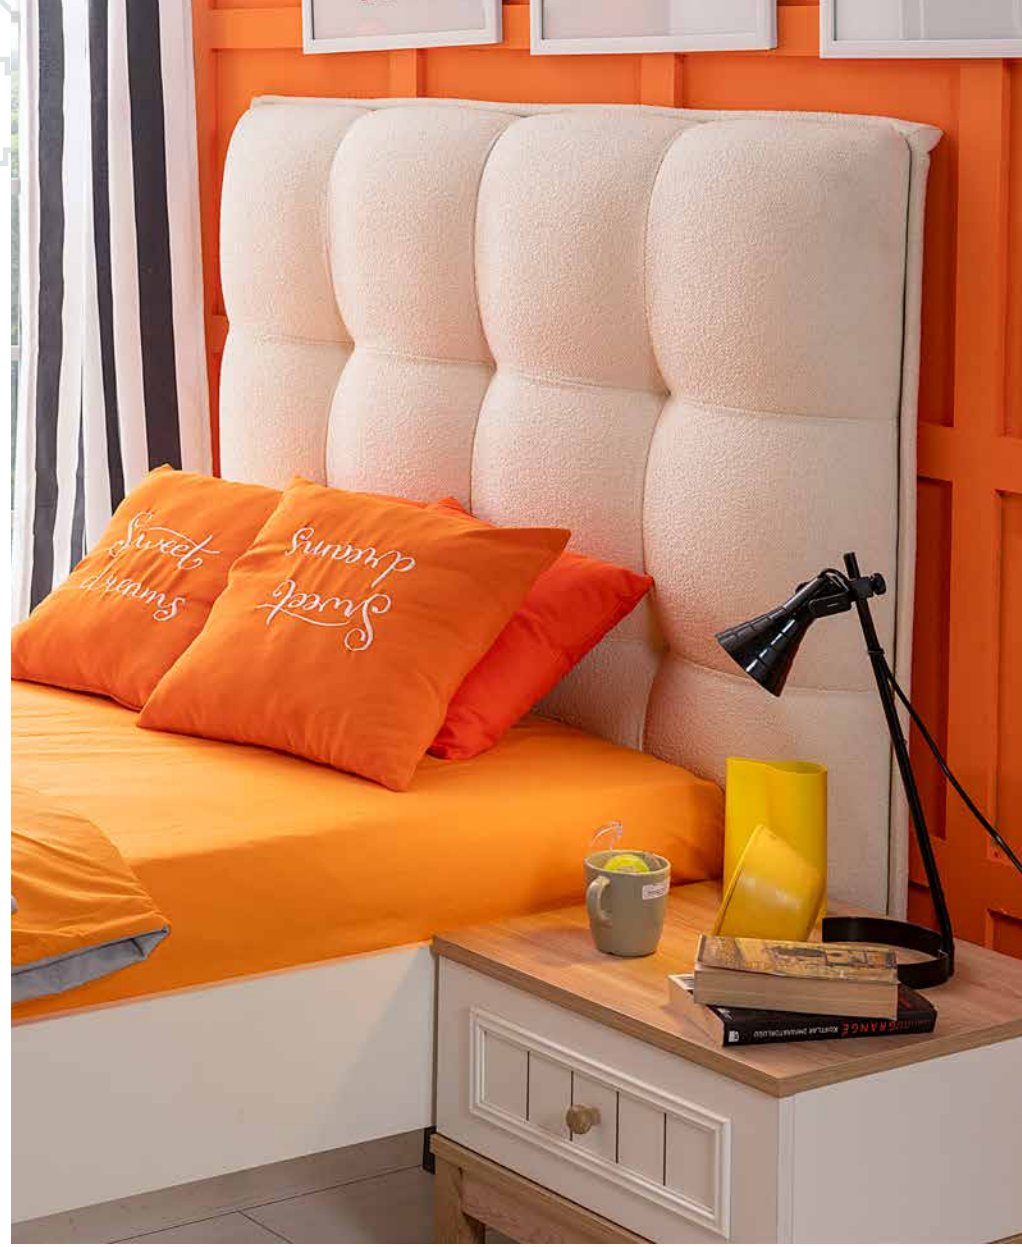

COZY

GENÇ ODASI // YOUNG ROOM

Doğal Dokunuşlar, Dinamik Alanlar

Kremin doğallığını ahşabın sıcaklığıyla harmanlayan bu koleksiyon, dikey panel detaylarıyla modern ve zamansız bir estetik sunuyor. Gençlerin hem dinlenme hem de çalışma ihtiyaçlarına ergonomik çözümler getiren bu bütüncül tasarım, yaşam alanlarına ilham verici bir enerji katıyor.

ÖLÇÜLER SIZE

MODÜL	Y (cm)	G (cm)	D (cm)
DOLAP	207	135	55
ŞİFONYER	100	60	48
ÇALIŞMA MASASI	180	115	60
KARYOLA	120	205	110
KOMODİN	45	50	48
KİTAPLIK	180	70	35

Not: Karyola iç yatak ölçüsü 100x200cm