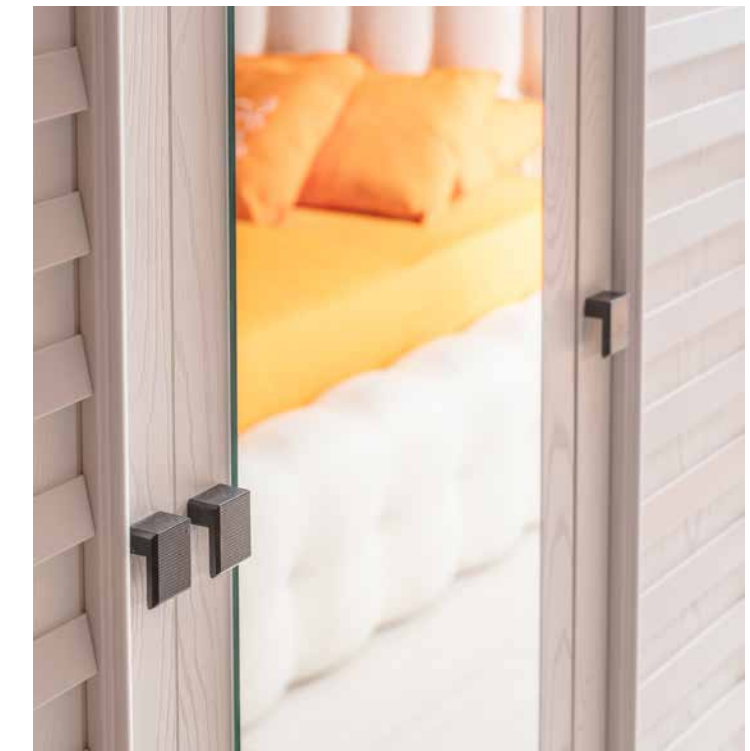

LİNE

GENÇ ODASI // YOUNG ROOM

Enerji ve Şıklığın Buluşma Noktası

Turuncunun dinamik enerjisini beyazın ferahlığıyla harmanlayan bu genç odası takımı, hem odaklanarak çalışmak hem de keyifle dinlenmek için ideal ve modern bir yaşam alanı sunuyor. Geniş depolama hacmine sahip aynalı dolap, yumuşak dokulu konforlu karyolası ve fonksiyonel çalışma masasıyla gençlerin günlük hayattaki tüm ihtiyaçlarına şık bir çözüm getiriyor.

ÖLÇÜLER SIZE

MODÜL	Y (cm)	G (cm)	D (cm)
DOLAP	207	135	55
ŞİFONYER	105	70	45
ÇALIŞMA MASASI	77	115	60
DÖŞEMELİ BAZA (100x200)	120	240	140
KOMODİN	45	50	45

Not: Karyola iç yatak ölçüsü 100x200cm