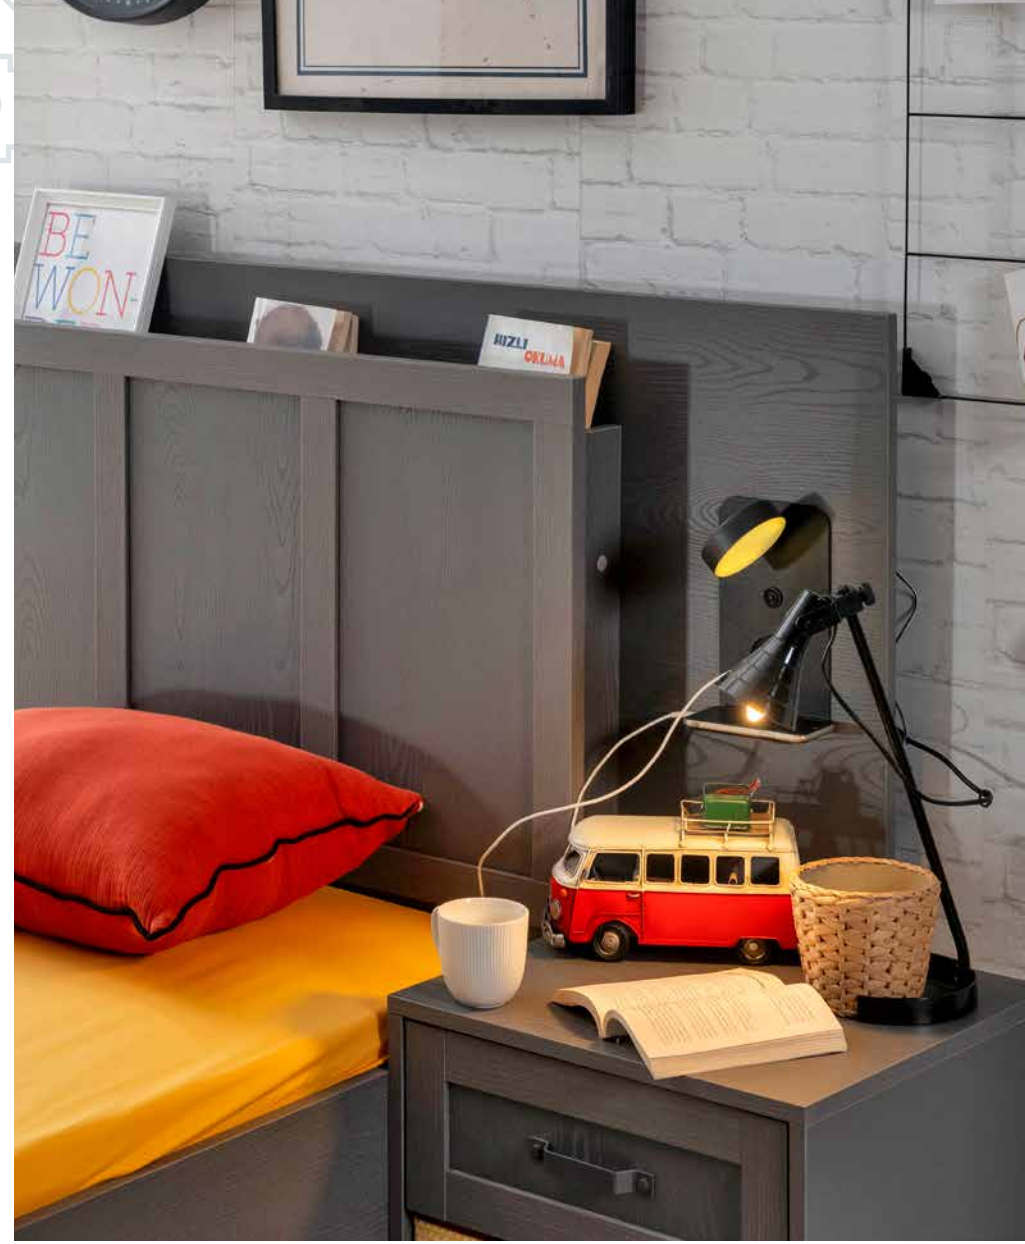

DARK

GENÇ ODASI // YOUNG ROOM

Siyahın büyüü seni de etkiliyor mu?

Kararlı duruşunu, ne istediğini bilen tavrını, kendinden nasıl da emin olduğunu duruşu ile gösteren takımımız yonga levhasından oluşmuş olup metal kulplar ve karyola başlığının arkasındaki fonksiyonel kullanımı ile modern çizgilerle tamamlanmıştır.

ÖLÇÜLER SIZE

MODÜL	Y (cm)	G (cm)	D (cm)
DOLAP	205	145	55
ŞİFONYER	85	90	45
ÇALIŞMA MASASI	120	115	60
KİTAPLIK	170	60	50
KARYOLA	120	205	135
KOMODİN	50	50	45

Not: Karyola iç yatak ölçüsü 100x200cm