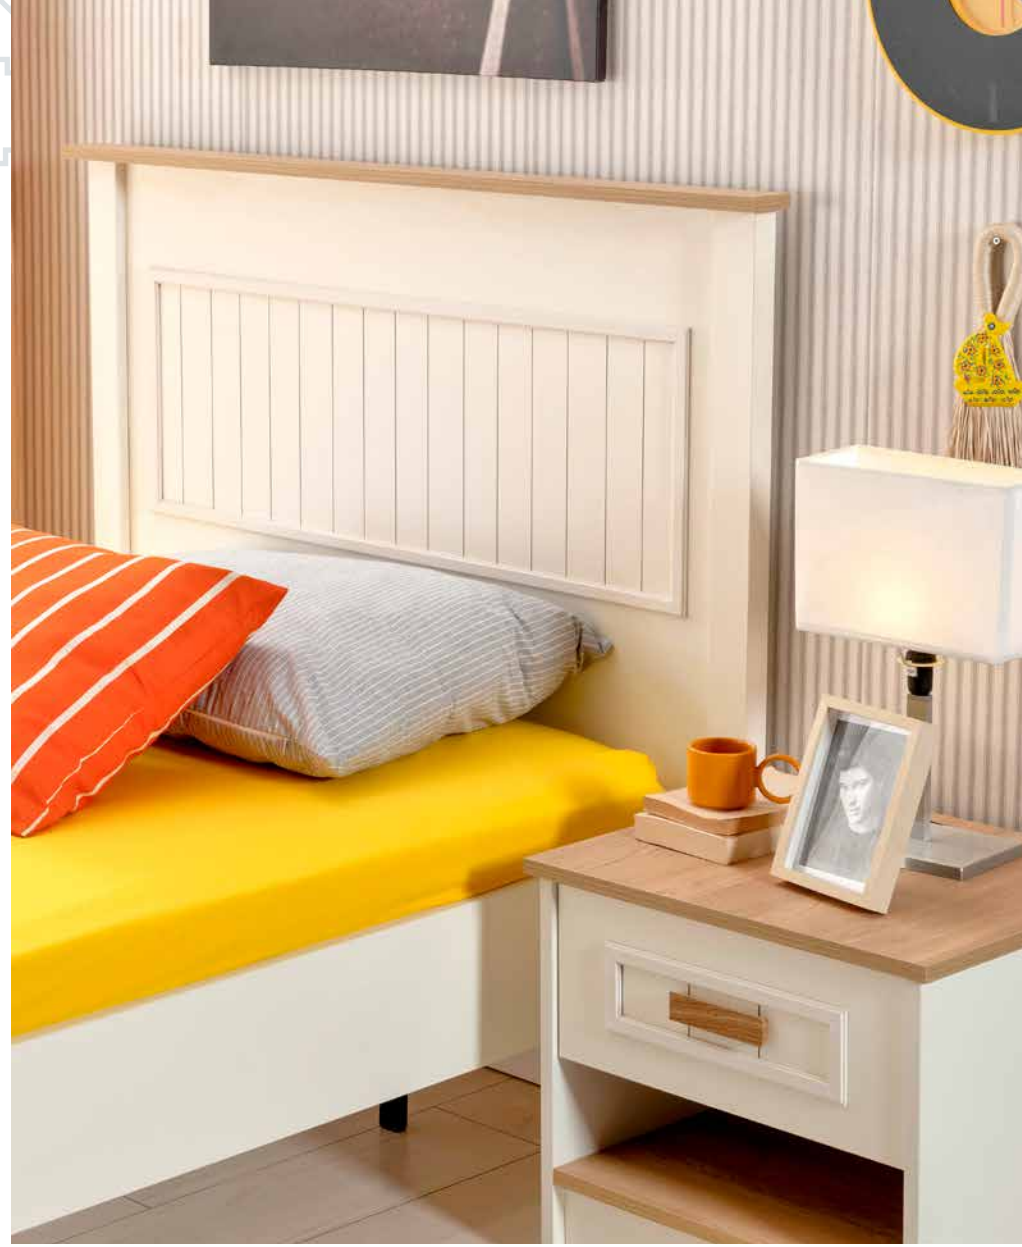

TREND

GENÇ ODASI // YOUNG ROOM

Dinamik Yaşam Tarzı!

Trend Takımı, yenilikçi tasarımı sayesinde, gençlerin dinamik yaşam tarzına hitap eden geniş depolama alanları, çalışma masası, yatak ve dolap gibi unsurlar ile odanızda ekstra alan yaratır. Yüksek kaliteli malzemelerle üretilen takım, uzun ömürlü kullanım için dayanıklıdır.

ÖLÇÜLER SIZE

MODÜL	Y (cm)	G (cm)	D (cm)
DOLAP	208	135	60
ŞİFONYER	90	90	48
ÇALIŞMA MASASI	130	120	60
KARYOLA	115	205	110
KOMODİN	45	50	48
KİTAPLIK	180	80	40
AYNA MODÜLÜ	80	60	8

Not: Karyola iç yatak ölçüsü 100x200cm